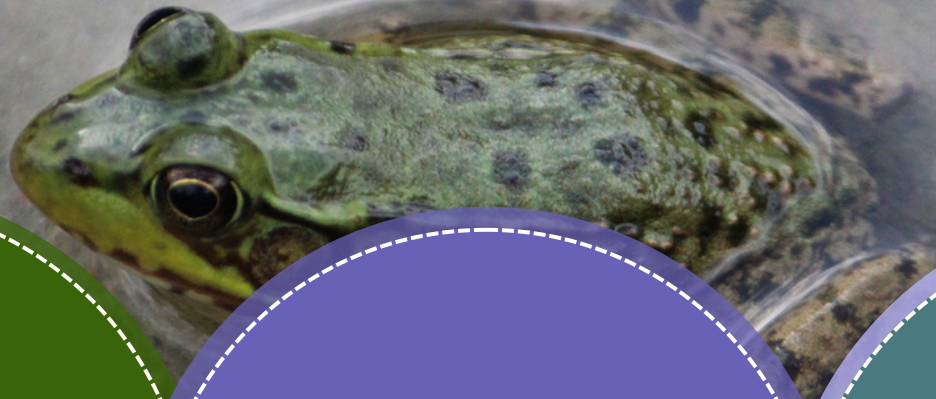

# INVENTAIRE DES ANOURES 2025

**18 BÉNÉVOLES**  
**22 HEURES DE BÉNÉVOLAT**  
**85 OBSERVATIONS**

**7 espèces identifiées dans  
la Région de biosphère du  
mont-Saint-Hilaire**

**La rainette crucifère a été  
répertoriée 31 fois!**  
**La grenouille léopard a été  
recensée 1 fois.**

**5 = Grand chœur, les cris sont continus et simultanés, impossible de distinguer les exemplaires**

ESPÈCE	AVRIL	MAI	JUIN	JUILLET	AOÛT
GRENOUILLE VERTE			2 3		
GRENOUILLE DES BOIS					
GRENOUILLE LÉOPARD					
RAINETTE CRUCIFÈRE					
RAINETTE VERSICOLORE					
OUAOUARON					
CRAPAUD D'AMÉRIQUE					